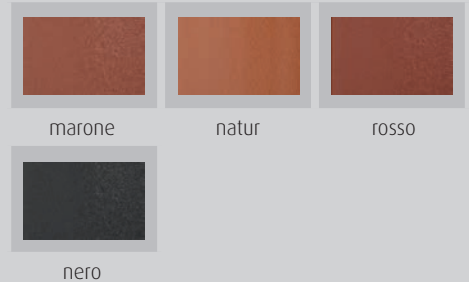

## „Avantgarde“ - Glasur

kaminrot bordeauxrot maronenbraun

vulkanswarz tannengrün marineblau

silbergrau azurblau

## Biberschwanzziegel

Viele Oberflächen, viele Gestaltungsmöglichkeiten

Auf unsere Glasuren und Edelengoben, die die Ziegel aus dem Werk Duderstadt veredeln, sind wir besonders stolz. Hochwertige, glänzende Oberflächen, machen aus dem Biberschwanz einen Premium-Ziegel! Darüber hinaus bieten wir Ihnen als Sonderserie einen gedämpften Biber in der Farbvariante polargrau an.

### Naturrot / Engobiert

### „Brillanz“ - Glasur